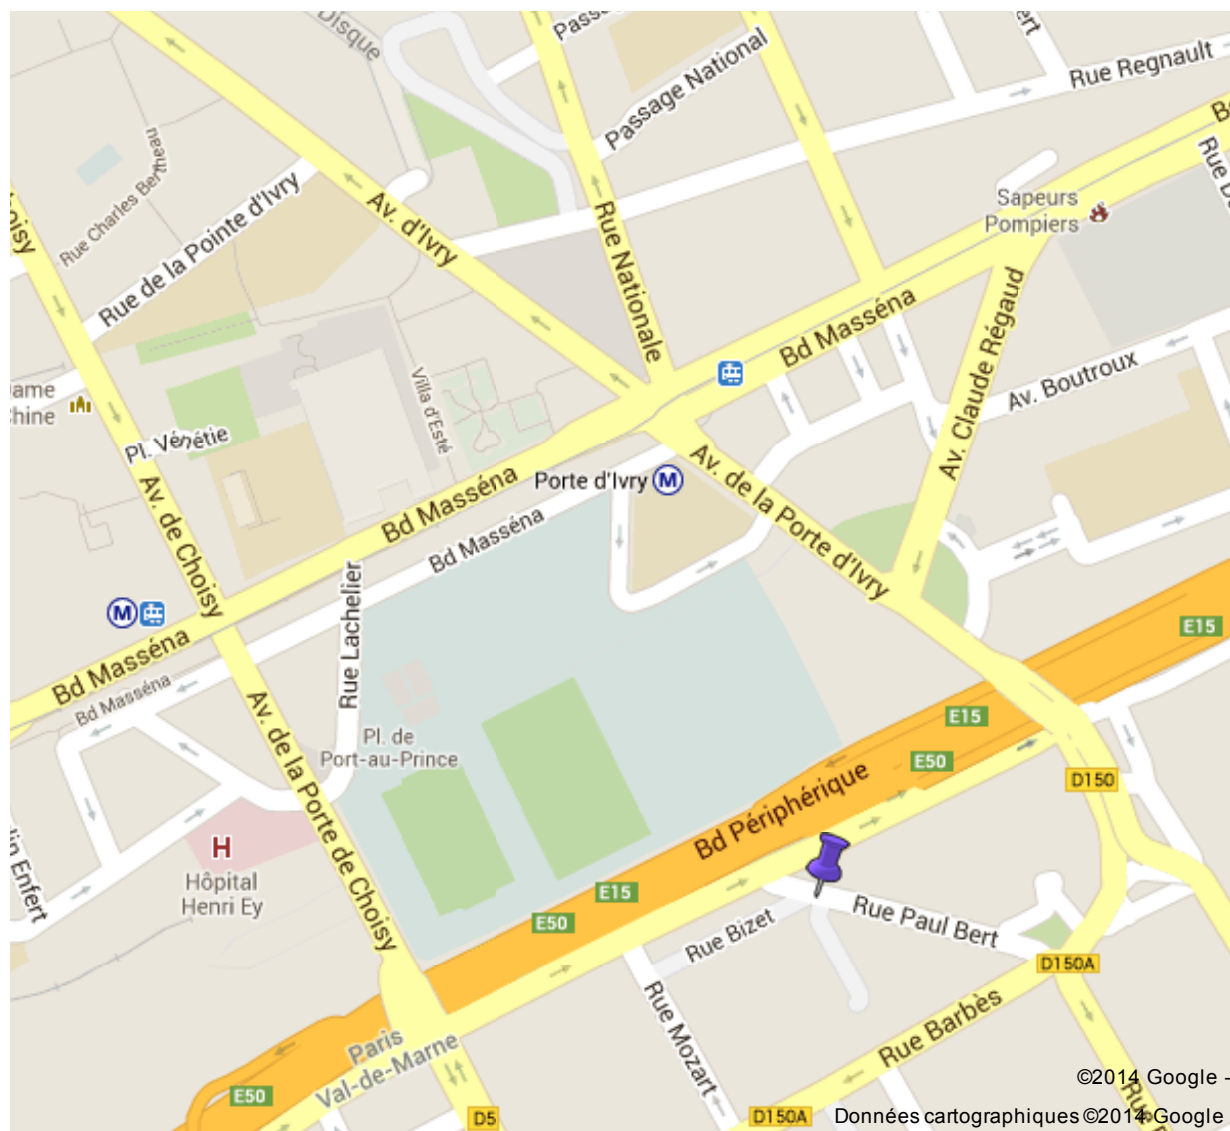

## Plan d'accès à la délégation de Paris A

CNRS Délégation de Paris A

27, rue Paul Bert

94204 Ivry-sur-Seine Cedex

Tél. 01 49 60 40 40

Fax 01 45 15 01 66

M° Porte de Choisy ou Porte d'Ivry

Si vous avez besoin d'un itinéraire pour venir à la délégation, consultez [le site GoogleMaps](#)

[Agrandir le plan](#)